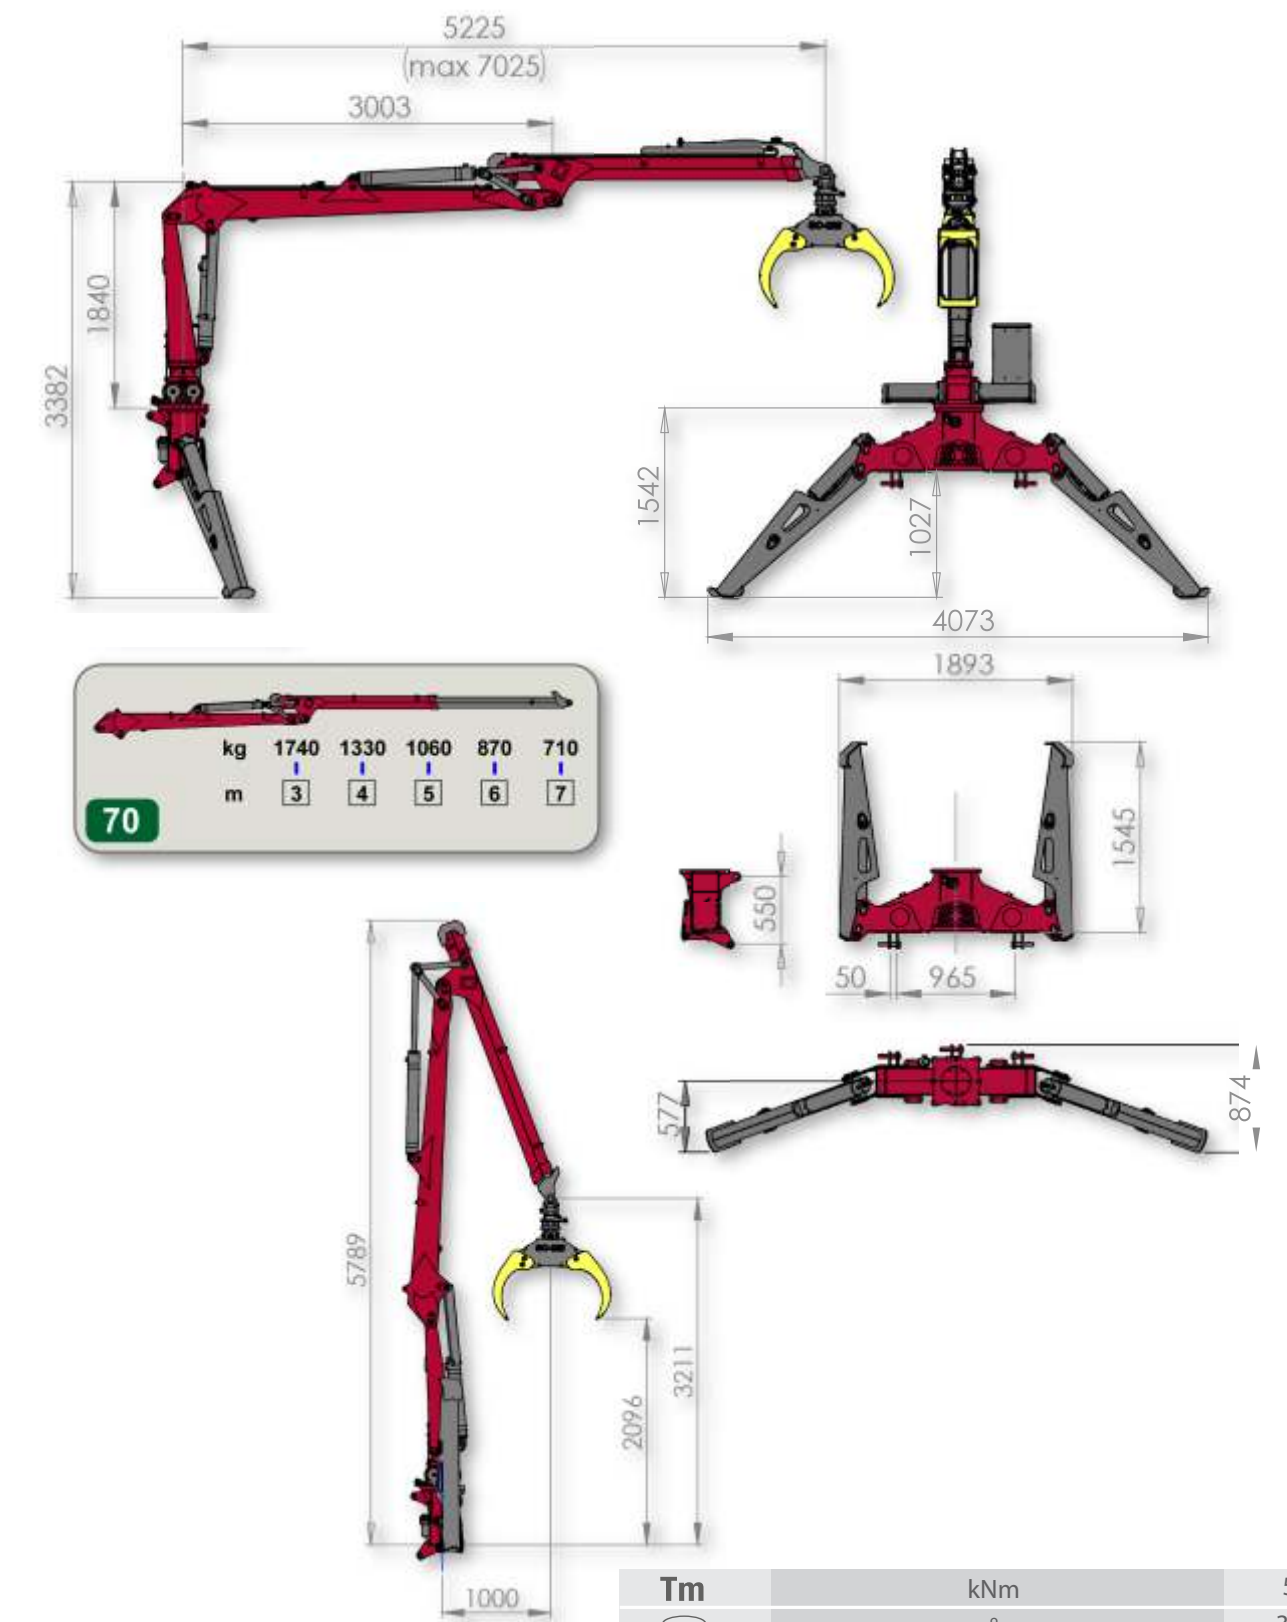

Traktor montert tømmerkran DOT 50K

- Traktor montert tømmerkran med eget hydraulisk system.
- 3-punkts tilkobling til traktor med CAT II (28mm) eller CAT III (36mm).
- Tilhengerfeste på kran.
- 7 m rekkevidde.
- Tilbehør: olje kjøler.
- 80 L hydraulisk olje beholder i ramme.
- Elektrisk joystick styring.

Hydraulisk pumpen som festes på traktorens med PTO tilkobling.

Ergonomisk utforming av pumpen med håndtak.

Universell pumpe laget i aluminium blokk, som gjør at man kan sette pumpen vertikalt på bakken.

Trykk og retur filter på oljesystem sikrer kvaliteten på olje.

Et kraftig svingsystem, styrt fra begge sider med 4 kraftige sylindere.

Kraftige støtteben som gjør arbeid mulig på ujevnt underlag.

Stabiliserings sylindere med anti sig ventil på.

En 4-punkt «K» system på armen gir en svært effektiv laste arm.

Kompakt og effektiv sammenlegging av kran.

En spesial utviklet teleskopisk arm for stor kapasitet.

Løfte sylinder med beskyttelse.

All ledningen er montert på øvre side av armene for maksimal beskyttelse.