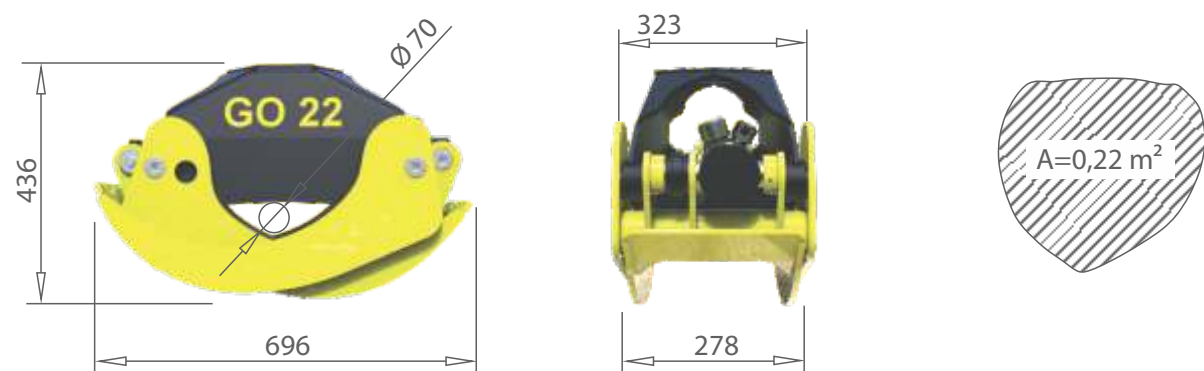

Griper GO 22

Vekt [kg]	Last [kN]	Gripekraft – åpen 21 mPa [kN]	Gripekraft halv åpen 21 mPa [kN]	Arbeidstrykk [mPa]
100	30	10	12,5	21