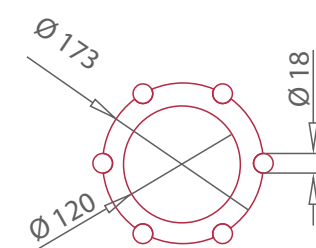

Griper GO-026X

Vekt [kg]	Last [kN]	Gripekraft – åpen 21 mPa [kN]	Gripekraft halv åpen 21 mPa [kN]	Arbeidstrykk [mPa]
155	40	10	14	21