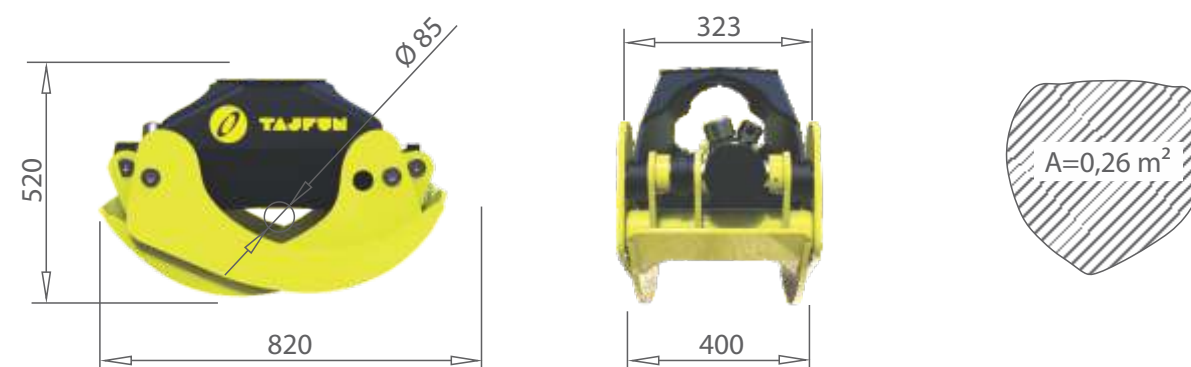

Griper GO-026X

Vekt [kg]	Last [kN]	Gripekraft – åpen 21 mPa [kN]	Gripekraft halv åpen 21 mPa [kN]	Arbeidstrykk [mPa]
155	40	10	14	21