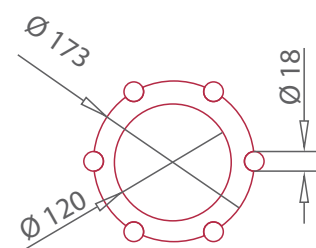

Griper GO 22

Vekt [kg]	Last [kN]	Gripekraft – åpen 21 mPa [kN]	Gripekraft halv åpen 21 mPa [kN]	Arbeidstrykk [mPa]
100	30	10	12,5	21