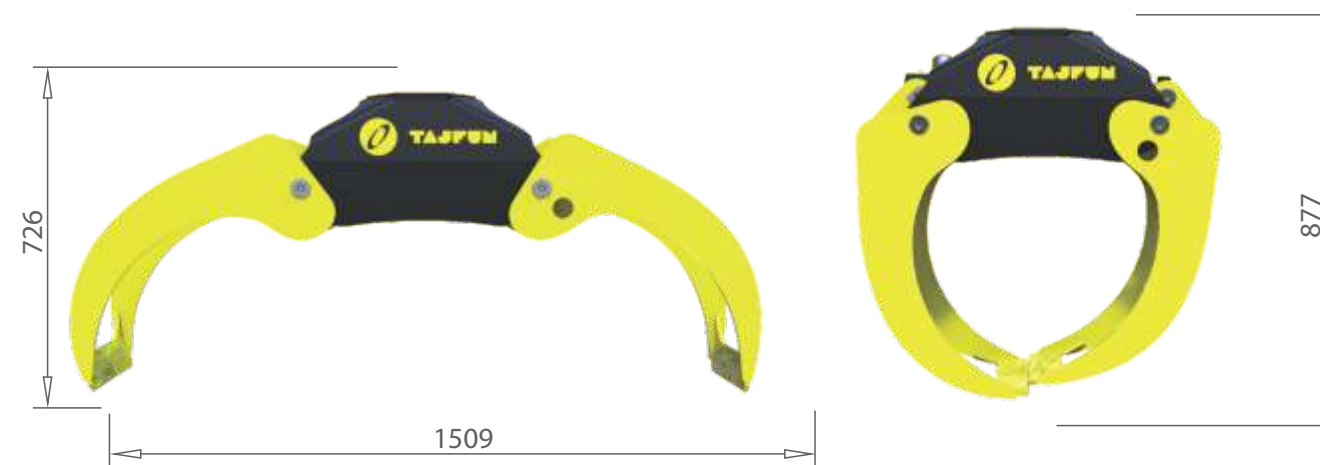

Griper GO-026X

Vekt [kg]	Last [kN]	Gripekraft – åpen 21 mPa [kN]	Gripekraft halv åpen 21 mPa [kN]	Arbeidstrykk [mPa]
155	40	10	14	21